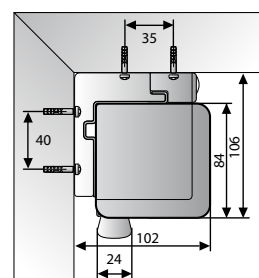

Smooth retraction with CSR

High quality manual projection screen

Easy Install with plastic mounting brackets

Triangular slat bar

ACCESSORIES P 98

◀ 120° ✨ 1.0 ▶ 100° ✨ 1.1 ▶ 70° ✨ 1.5 ▶ 60° ✨ 2.4

PROSCREEN CSR

Aspect Ratio	Overall Dimensions H x W cm	Viewing Area H x W cm	Nominal Diagonal cm inches		Overall Case Length (RAL 9016) mm	Net Weight kg	Screen Surfaces			
							Matte White	High Contrast	Datalux	High Power®
							Product Code	Product Code	Product Code	Product Code
4:3	138 x 180	126 x 168	210	83"	1914	11	10200205	10200297	10200275	10200293
	153 x 200	143 x 190	238	94"	2134	13	10200206	10200298	10200276	10200294
	168 x 220	158 x 210	263	103"	2334	15	10200207	10200299	10200277	10200295
	183 x 240	173 x 230	288	113"	2534	16	10200208	10200300	10200278	10200296
16:9	102 x 180	95 x 168	193	76"	1914	11	10200301	10200302	10200306	10200307
	117 x 200	107 x 190	218	86"	2134	12	10200210	10200303	10200280	10200308
	128 x 220	118 x 210	241	95"	2334	15	10200211	10200304	10200281	10200309
	139 x 240	129 x 230	264	104"	2534	15	10200212	10200305	10200282	10200310
16:10	115 x 180	105 x 168	217	85"	1914	11	10200311		10200312	10200316
	129 x 200	119 x 190	224	88"	2134	12	10200234		10200313	10200317
	141 x 220	131 x 210	248	97"	2334	15	10200235		10200314	10200318
	154 x 240	144 x 230	271	107"	2534	16	10200236		10200315	10200319
1:1	160 x 160	151 x 151			1714	10	10200200		10200270	10200290
	180 x 180	173 x 173			1914	12	10200201		10200271	10200291
	200 x 200	195 x 195			2134	14	10200202		10200272	10200292
	220 x 220	215 x 215			2334	15	10200203		10200273	10200320
	240 x 240	235 x 235			2534	17	10200204		10200274	10200321